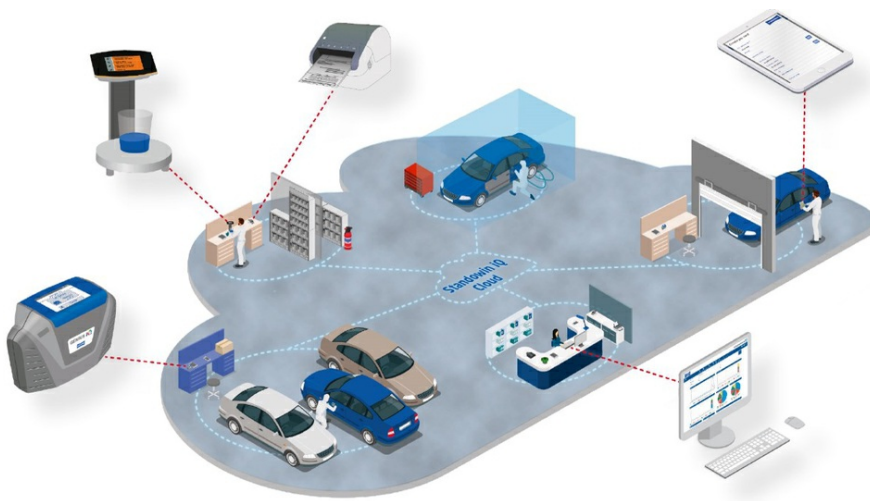

- abbinamento ottimizzato delle tinte grazie alla misurazione di colori effettivi
- massima facilità d'uso con la base di ricarica
- elevata mobilità grazie all'accesso tramite tablet o smartphone
- possibilità di separare la misurazione delle tinte (presa in carico dei lavori) e le attività di miscelazione

Standwin iQ Cloud 100 % >

Standwin iQ 100%

Standwin iQ Cloud 100 %

Spettrofotometro Genius XS collegato in una rete LAN (con PC, bilancia e stampante)

Misurazione oggettiva del colore con:

- pieno accesso alle formule colore sempre aggiornate
- protezione dei dati nel cloud
- nessun requisito di manutenzione
- facile collegamento alla rete
- implementazione 100% digitale

Vantaggi di Standwin iQ Cloud:

- **Soluzione completamente senza cavi:** grazie alla connettività wireless.
 - **Processo senza PC:** grazie al database delle formule on line, la formulazione delle tinte non si esegue più su computer. Il software per l'intero processo di gestione del colore risiede nel cloud e si utilizza tramite browser.
 - **Completa mobilità:** tutti gli ordini vengono inviati tramite dispositivi mobili, come smartphone e tablet, a una bilancia IP, dove si può miscelare direttamente la tinta.
 - **Zero manutenzione:** non è più necessario aggiornare manualmente il sistema o effettuare il backup dei dati, poiché questo avviene automaticamente nel cloud.
-

Mobilità totale

Il personale della carrozzeria può accedere a Standwin IQ Cloud da qualsiasi dispositivo con accesso ad Internet. Questo significa che tutti possono collaborare al processo, ovunque si trovino: in ufficio, nella sala di miscelazione o nella cabina di verniciatura.