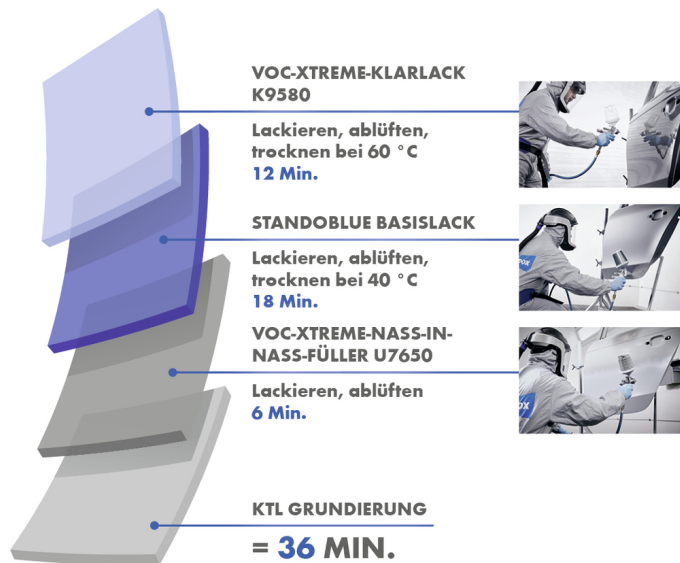

XTREME SCHNELL.

Unvorstellbar schnelle Trocknung.

Mit der Applikation des neuen VOC Xtreme Nass-in-Nass Füllers U7650, dem Standoblue Basislack und dem VOC-Xtreme Klarlack K9580 können Sie eine Reparatur in galaktischen 36 Minuten durchführen.