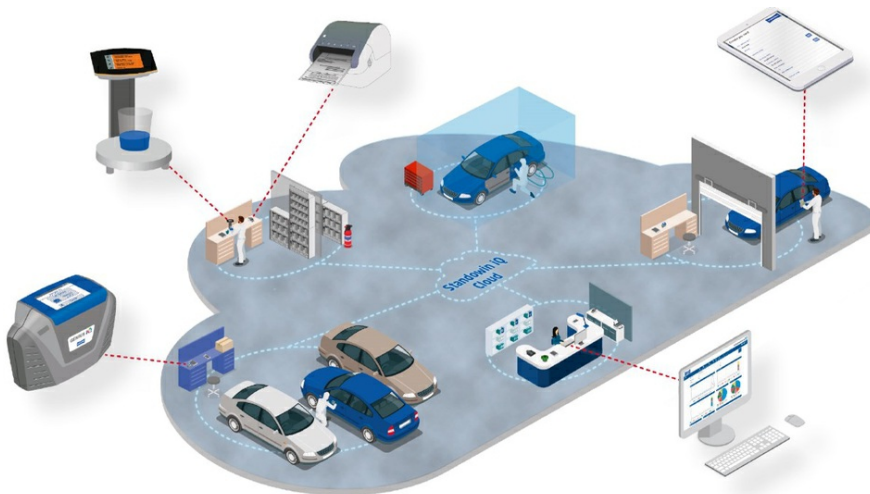

Standwin iQ Cloud 100 % TOP

Standwin iQ Cloud 100 % PLUS

Standwin iQ Cloud 100 %

Ihre Vorteile mit der **Standwin iQ Cloud 100 % Top-Lösung**:

kabelloser Betrieb: dank WLAN-Konnektivität.

PC-loser Ablauf: Dank der webbasierten Farbformel-Datenbank wird der Farbformel-Abgleich nicht mehr am PC vorgenommen. Die Software für den gesamten Farbton-Managementprozess befindet sich in der Cloud und kann über einen Webbrowser aufgerufen werden.

komplette Mobilität: Alle Aufträge können über ein mobiles Gerät wie ein Smartphone oder Tablet an eine IP-Waage gesendet werden, wo das Ergebnis gleich ausgemischt werden kann.

wartungsfreie Installation: Sie müssen Ihr System nicht mehr manuell aktualisieren oder Ihre Daten sichern, da dies automatisch in der Cloud geschieht.

Rundum mobil.

Dank der WLAN-Verbindung können alle Mitarbeiter Ihres Teams mit Hilfe eines browserfähigen Gerätes von überall auf die Standwin iQ Cloud zugreifen. So können alle den Prozess steuern — egal, ob sie im Büro, im Farbmischraum oder in der Spritzkabine sind.