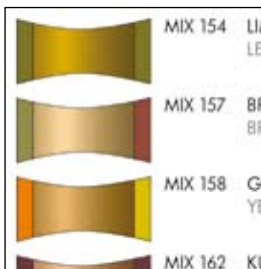

Bienvenido al espacio del color.

El **Póster Colormix** en gran tamaño proporciona una visión general de todos los básicos de la gama Standobblue, así como su nombre y características individuales.

- Clara división en colores lisos, metalizados, perlados y aluminios.
- Valoración fiable del comportamiento de la mezcla a la hora de tintar los colores.
- Fácil identificación de la posición de cada básico en el espectro de colores.

Una presentación claramente estructurada de los colores “face” y “flop”.