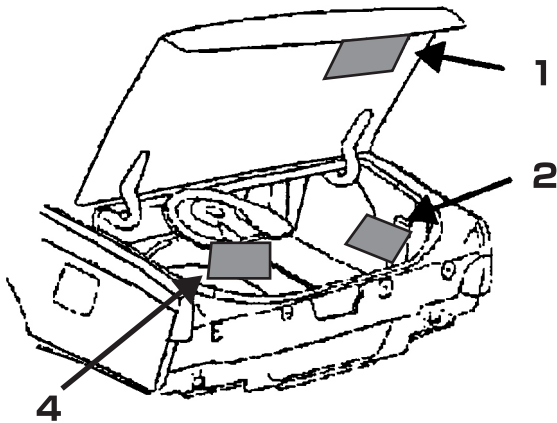

フォルクスワーゲン&アウディ VOLKSWAGEN & AUDI

<カラーコード表示位置>

トランク

ドア ロックピラー

表示位置

1. トランクパネルの裏側
2. 左リアフェンダーエプロンの内側
3. 左フロントドアのロックピラー表面
4. エプロン (内張) をはがし、リアフロア付近の辺り

<コーションプレート>

SORT NR 05-1-6353 918 91
 FAHRG NR WAUZZZ43 z CON53961
 CHASSIS NO
 TYP/TYPE 437 212
 MOTORKB/GETR KB
 END CODE/TRANS CODE WC ROD
 LACKNR/INNEHAUSST LA6V/LA6V JW
 PAINT NO/INTERIOR
 M -AUSST/OPTIONS R26 183 184 186 352
 528/571 650