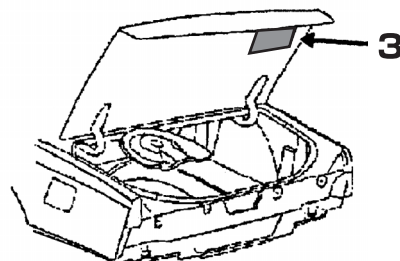

<カラーコード表示位置>

エンジンルーム

ドア・ロックピラー

トランク

- | |
|--------------------|
| 1. ラジエーターグリルバーの上部 |
| 2. 左右フロントエプロン |
| 3. トランクパネルの裏側 |
| 4. 運転席側のロックピラー表面 |
| 5. モデル9-3はグローブBOX内 |

<コーションプレート>