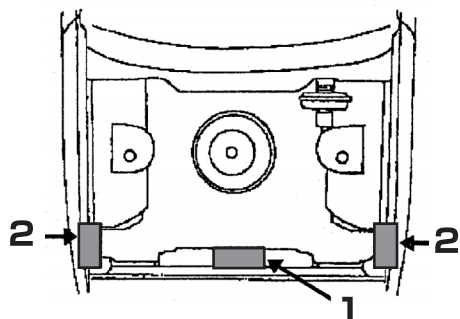

<カラーコード表示位置>

エンジンルーム

ドア・ロックピラー

トランク

- | |
|--------------------|
| 1. ラジエーターグリルバーの上部 |
| 2. 左右フロントエプロン |
| 3. トランクパネルの裏側 |
| 4. 運転席側のロックピラー表面 |
| 5. モデル9-3はグローブBOX内 |

<コーションプレート>