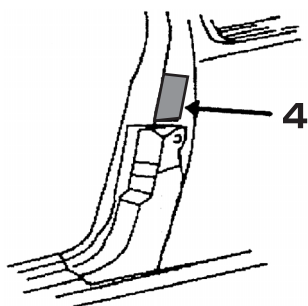

<カラーコード表示位置>

エンジンルーム

ドア・ロックピラー

トランク

- | |
|--------------------|
| 1. ラジエーターグリルバーの上部 |
| 2. 左右フロントエプロン |
| 3. トランクパネルの裏側 |
| 4. 運転席側のロックピラー表面 |
| 5. モデル9-3はグローブBOX内 |

<コーションプレート>