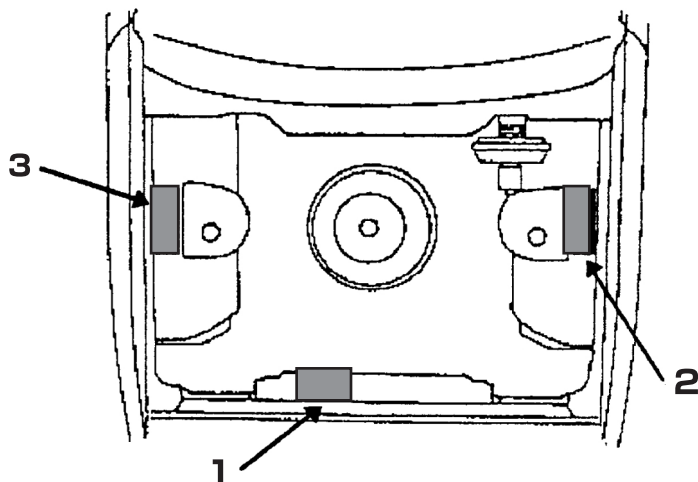

<カラーコード表示位置>

エンジンルーム

ドア・ロックピラー

トランク

表示位置

- | | |
|------|-----------------|
| 1. | ラジエーターグリルバーの上部 |
| 2.3. | 左右フロントフェンダーエプロン |
| 4. | 左フロントドアのロックピラー |
| 5. | 左リアフェンダーエプロンの内側 |

<コーションプレート>

DGN536230N	ABES529
SARRMZLBNAM165885	D. D54
	1020 KG
	3020 KG
	955 KG 93/4524
	910 KG
Paint HNA	Trim SMJ