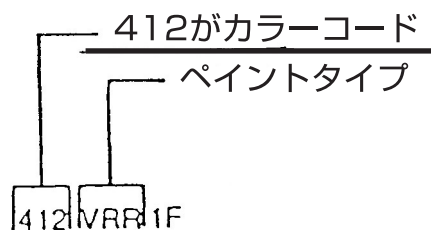

<カラーコード表示位置> ①

カラーコード

<コーションプレート>

JAQJ	DD33657
E1	SAN913 SAN513
NV472	DRAP01 HARM02
0/	ACGK MRTW

472がカラーコード

カラーコードの前のアルファベットは
塗装タイプを意味しています。

<カラーコード表示位置> ②

エンジンルーム

モデル：18i/スポーツワゴン
助手席側のストラットタワーに
印字されています。

モデル：LeCar
運転席側のフェンダーエプロンに
印字されています。

モデル：Medallion
ストラットタワーの前面に
プレートが貼られています。

モデル：Fuego
運転席側のストラットタワー前面、
エプロン部分に印字されています。

<カラーコードについて>

モデル：18i/スポーツワゴン

モデル：Fuego

モデル：LeCar