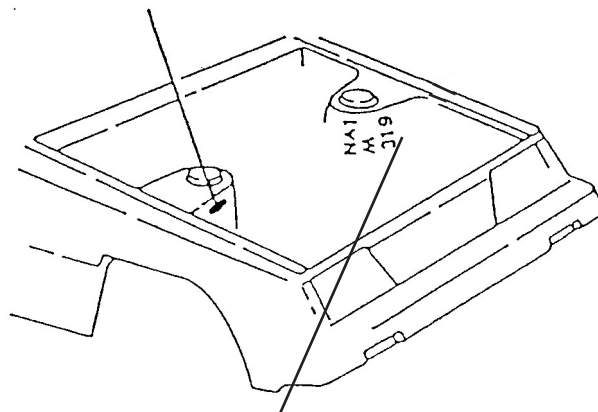

<カラーコード表示位置> ①

カラーコード

<コーションプレート>

JAQJ	DD33657
E1	SAN913 SAN513
NV472	DRAP01 HARM02
0/	ACGK MRTW

472がカラーコード

カラーコードの前のアルファベットは
塗装タイプを意味しています。

<カラーコード表示位置> ②

エンジンルーム

モデル：18i/スポーツワゴン
助手席側のストラットタワーに
印字されています。

モデル：LeCar
運転席側のフェンダーエプロンに
印字されています。

モデル：Medallion
ストラットタワーの前面に
プレートが貼られています。

モデル：Fuego
運転席側のストラットタワー前面、
エプロン部分に印字されています。

<カラーコードについて>

モデル：18i/スポーツワゴン

モデル：Fuego

モデル：LeCar