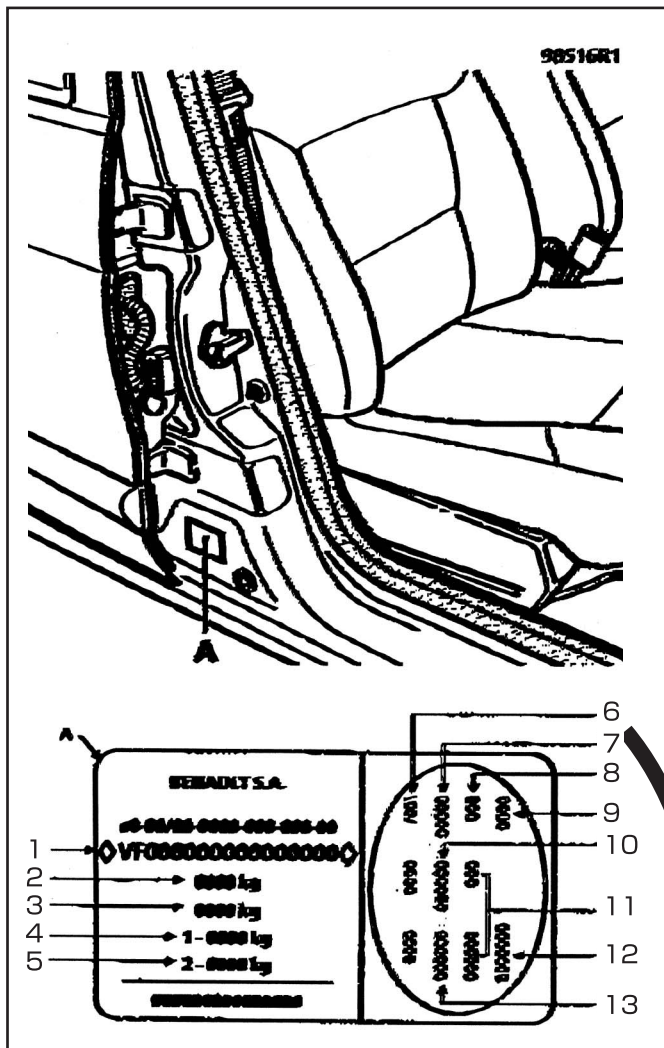

<カラーコード表示位置> ①

カラーコード

<コーションプレート>

JAQJ	DD33657
E1	SAN913 SAN513
NV472	DRAP01 HARM02
0/	ACGK MRTW

472がカラーコード

カラーコードの前のアルファベットは
塗装タイプを意味しています。

<カラーコード表示位置> ②

エンジンルーム

モデル：18i/スポーツワゴン
助手席側のストラットタワーに
印字されています。

モデル：LeCar
運転席側のフェンダーエプロンに
印字されています。

モデル：Medallion
ストラットタワーの前面に
プレートが貼られています。

モデル：Fuego
運転席側のストラットタワー前面、
エプロン部分に印字されています。

<カラーコードについて>

モデル：18i/スポーツワゴン

モデル：Fuego

モデル：LeCar