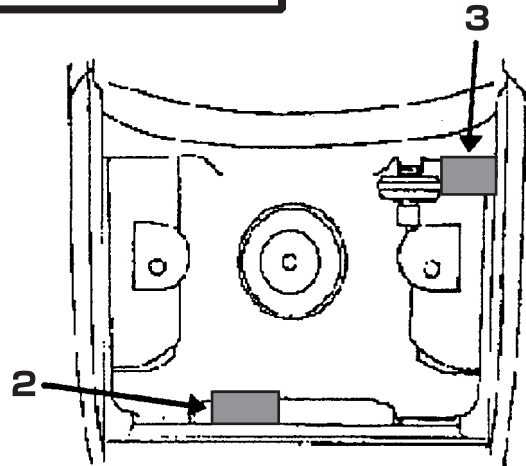

## <カラーコード表示位置>

フードパネル

エンジンルーム

ドア・ロックピラー

トランク

### 表示位置

1. フードパネルの裏側
- 2.3. フロントフェンダーエプロン
4. 運転席側のロックピラー表面
5. 左リアフェンダーエプロンの内側

<コーションプレート>

911、924、944 タイプ、カイエン

LA6Vがカラーコード

924、944 タイプ

LM 3Aがカラーコード

911、928 タイプ