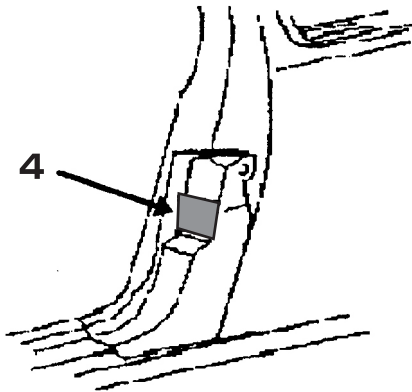

## <カラーコード表示位置>

フードパネル

エンジンルーム

ドア・ロックピラー

トランク

### 表示位置

1. フードパネルの裏側
- 2.3. フロントフェンダーエプロン
4. 運転席側のロックピラー表面
5. 左リアフェンダーエプロンの内側

<コーションプレート>

911、924、944 タイプ、カイエン

LA6Vがカラーコード

924、944 タイプ

LM 3Aがカラーコード

911、928 タイプ