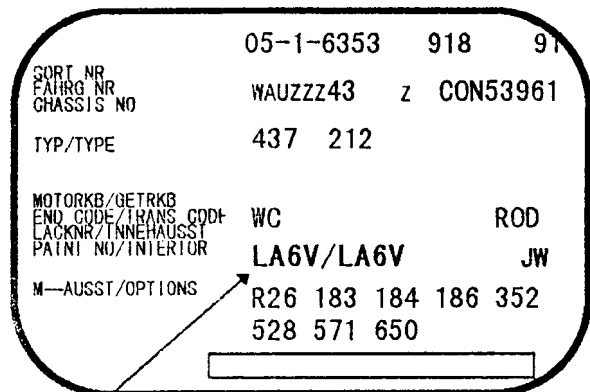

## <カラーコード表示位置>

フードパネル

エンジンルーム

ドア・ロックピラー

トランク

### 表示位置

1. フードパネルの裏側
- 2.3. フロントフェンダーエプロン
4. 運転席側のロックピラー表面
5. 左リアフェンダーエプロンの内側

<コーションプレート>

911、924、944 タイプ、カイエン

LA6Vがカラーコード

924、944 タイプ

LM 3Aがカラーコード

911、928 タイプ

936又はS7が  
カラーコード