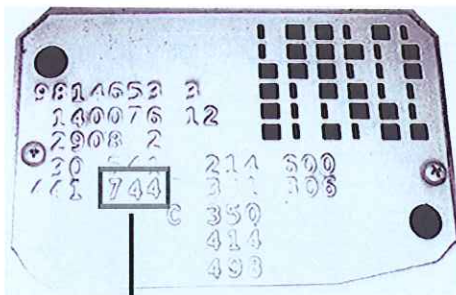

<カラーコード表示位置>

※Vクラスはビークルデータカードにのみ掲載されています。

<コーションプレート>

1. フロントトップパネル

744がカラーコード

2. エンジンルーム内 バルクヘッド中央/左

3. フロントドアピラー

Lackの後ろの
744がカラーコード

4. バックドアピラー

960がカラーコード

<ビークルデータカード>

メルセデスベンツ各車に必ず装備されており、通常車検証ケースに同封、又は
オーナー所持

※Vクラスはビークルデータカードにのみ掲載されています。

ビークルデータカード

1 >CUSTOMER <CAUTION! DO NOT LEAVE CARD IN VEHICLE. Edition No: 01 Page: 1 of 6

Part No.	Description	Part No.	Description
01 01232877	ALTERNATOR	21 50307603	SV TRANSMISSION, AUTOMAT
01 01234408	ENGINE PARTS-TWO-MASS FL	50307603	SV ENGINE MOUNTING
01 01234442	ENGINE PARTS-TWO-MASS FL	50307603	SV ENGINE MOUNT TRANSMIS
01 01241115	ENGINE PARTS W/AIR CONDI	50307603	SV MOUNTING, ENGINE/TRAN
01 01241232	ENGINE PARTS-TWO-MASS FL	50307603	SV HYDRAULIC LINES,TRANS
01 01241232	ENGINE PARTS-TWO-MASS FL	50307603	SV FASTENING,SHIFT LINKL
01 01241232	ENGINE PARTS-TWO-MASS FL	50307603	SV FASTENING,SHIFT LINKL
01 01241341	ENGINE PARTS W/AIR CONDI	50307603	SV SELECTOR LEVER-KNOB W
01 01241341	ENGINE PARTS W/AIR CONDI	50307603	SV ATTACHMENT, PEDAL ASS
01 01241341	ENGINE PARTS W/AIR CONDI	50307603	SV PEDAL SYSTEM AND CLUT
01 01241341	ENGINE PARTS W/AIR CONDI	50307603	SV PEDAL RETURN SPRING
09 01241232	ENGINE PARTS W/AIR CONDI	30 50301303	SV ACCELERATOR PEDAL
13 01232877	ALTERNATOR	50301404	SV PULL TRAPSOLE-SECC