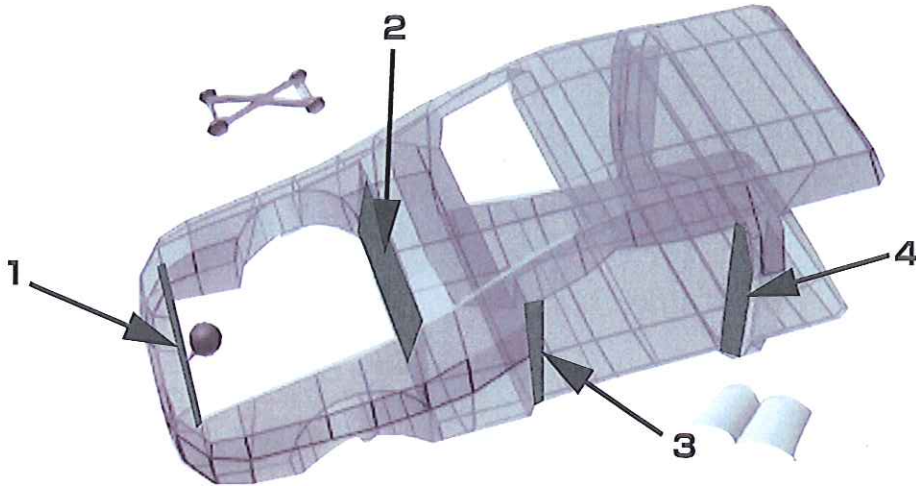

<カラーコード表示位置>

※Vクラスはビークルデータカードにのみ掲載されています。

<コーションプレート>

1. フロントトップパネル

744がカラーコード

2. エンジンルーム内 バルクヘッド中央/左

3. フロントドアピラー

Lackの後ろの
744がカラーコード

4. バックドアピラー

960がカラーコード

<ビークルデータカード>

メルセデスベンツ各車に必ず装備されており、通常車検証ケースに同封、又は
オーナー所持

※Vクラスはビークルデータカードにのみ掲載されています。

ビークルデータカード

1 >CUSTOMER <CAUTION! DO NOT LEAVE CARD IN VEHICLE. Edition No: 01 Page: 1 of 6

Part No.	Description	Part No.	Description
01 01232877	ALTERNATOR	21 50307603	SV TRANSMISSION, AUTOMAT
01 01234408	ENGINE PARTS-TWO-MASS FL	50307603	SV ENGINE MOUNTING
01 01234442	ENGINE PARTS-TWO-MASS FL	50307603	SV ENGINE MOUNT TRANSMIS
01 01241115	ENGINE PARTS W/AIR CONDI	50307603	SV MOUNTING, ENGINE/TRAN
01 01241232	ENGINE PARTS-TWO-MASS FL	50307603	SV HYDRAULIC LINES,TRANS
01 01241232	ENGINE PARTS-TWO-MASS FL	50307603	SV FASTENING,SHIFT LINKL
01 01241232	ENGINE PARTS-TWO-MASS FL	50307603	SV FASTENING,SHIFT LINKL
01 01241341	ENGINE PARTS W/AIR CONDI	50307603	SV SELECTOR LEVER-KNOB W
01 01241341	ENGINE PARTS W/AIR CONDI	50307603	SV ATTACHMENT, PEDAL ASS
01 01241341	ENGINE PARTS W/AIR CONDI	50307603	SV PEDAL SYSTEM AND CLUT
01 01241341	ENGINE PARTS W/AIR CONDI	50307603	SV PEDAL RETURN SPRING
09 01241232	ENGINE PARTS W/AIR CONDI	30 50301303	SV ACCELERATOR PEDAL
13 01232877	ALTERNATOR	50301404	SV PULL TRAPSOLE-SECC