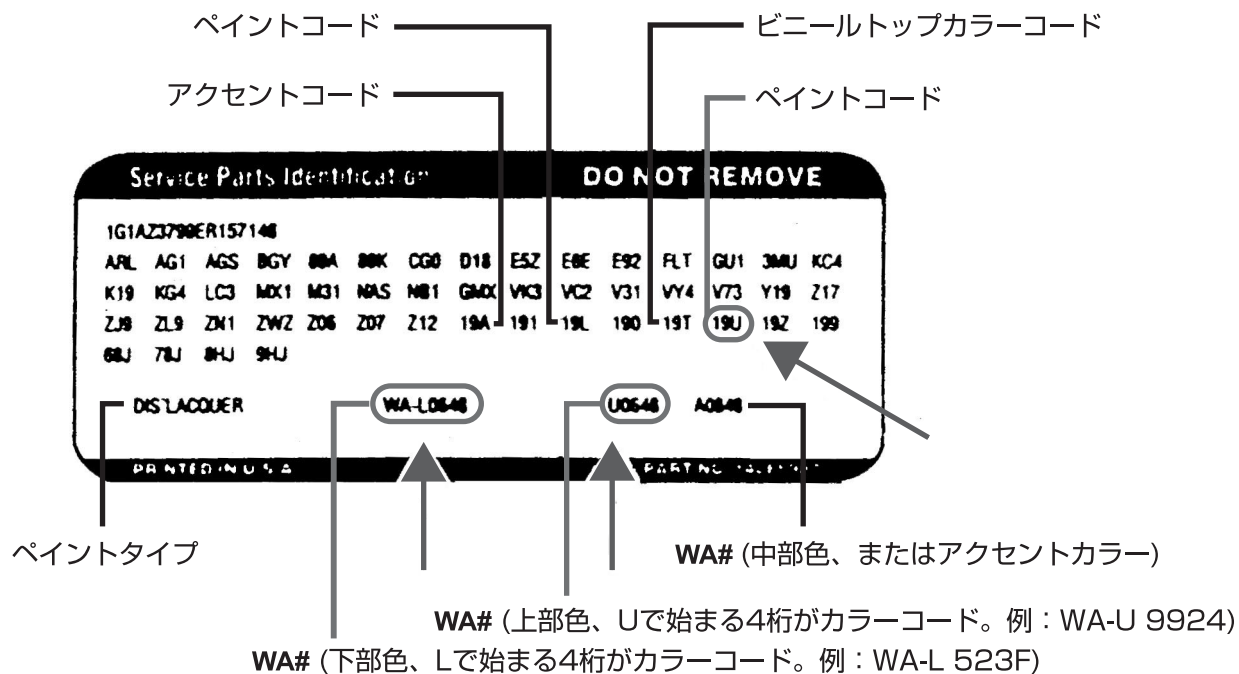

<カラーコード表示位置>

エンジンルーム

トランク

ドア・ロックピラー

モデル	カラーコード表示位置
シボレー	1、3、4、5、6、7、9、10
ポンティアック	1、3、4、5、6、7、10
ビューイック	3、4、5、6
キャデラック	3、4、5、6、8
サターン	5

1. 左フロントフェンダー内側の端
2. フロントフェンダーエプロン
3. トランクパネルの裏側
4. リアフェンダーエプロンの内側
5. スペアタイヤカバーの上部
6. スペアタイヤ入れの下部
7. リアインナートリムパネルの内側
8. 運転席側のロックピラー表面
9. 助手席側のグローブボックスの内側又は下部
10. 中央のコンソールボックスの内側及び下部

<コーションプレート>

※ (WA#上部色とWA#下部色以外のコード番号については、配合表のご用意がありませんのでご注意ください。)

[ペイントコードについて]

2桁～3桁のペイントコードは車のカタログ等でも使用されている番号です。同じペイントコードに対して複数のWA#が設定されているため、ペイントコードだけでは1色に特定できない場合があります。車体番号・登録年月・モデル名等の情報が確認に必要な場合があります。

ペイントコード例：10,12,17U