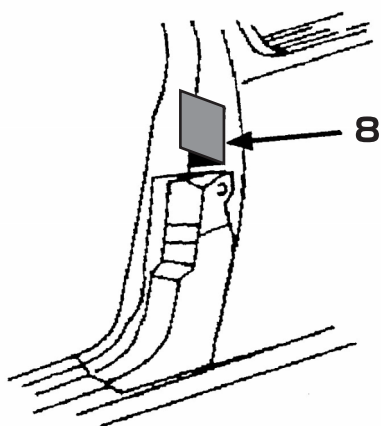

<カラーコード表示位置>

エンジンルーム

トランク

ドア・ロックピラー

モデル	カラーコード表示位置
シボレー	1、3、4、5、6、7、9、10
ポンティアック	1、3、4、5、6、7、10
ビューイック	3、4、5、6
キャデラック	3、4、5、6、8
サターン	5

1. 左フロントフェンダー内側の端
2. フロントフェンダーエプロン
3. トランクパネルの裏側
4. リアフェンダーエプロンの内側
5. スペアタイヤカバーの上部
6. スペアタイヤ入れの下部
7. リアインナートリムパネルの内側
8. 運転席側のロックピラー表面
9. 助手席側のグローブボックスの内側又は下部
10. 中央のコンソールボックスの内側及び下部

<コーションプレート>

※ (WA#上部色とWA#下部色以外のコード番号については、配合表のご用意がありませんのでご注意ください。)

[ペイントコードについて]

2桁～3桁のペイントコードは車のカタログ等でも使用されている番号です。同じペイントコードに対して複数のWA#が設定されているため、ペイントコードだけでは1色に特定できない場合があります。車体番号・登録年月・モデル名等の情報が確認に必要な場合があります。