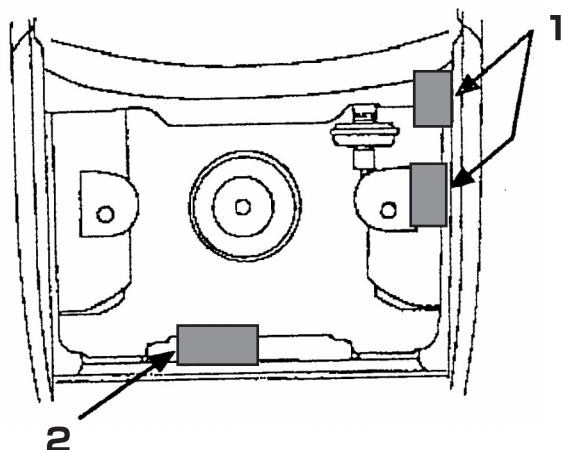

<カラーコード表示位置>

エンジンルーム

トランク

ドア・ロックピラー

モデル	カラーコード表示位置
シボレー	1、3、4、5、6、7、9、10
ポンティアック	1、3、4、5、6、7、10
ビューイック	3、4、5、6
キャデラック	3、4、5、6、8
サターン	5

1. 左フロントフェンダー内側の端
2. フロントフェンダーエプロン
3. トランクパネルの裏側
4. リアフェンダーエプロンの内側
5. スペアタイヤカバーの上部
6. スペアタイヤ入れの下部
7. リアインナートリムパネルの内側
8. 運転席側のロックピラー表面
9. 助手席側のグローブボックスの内側又は下部
10. 中央のコンソールボックスの内側及び下部