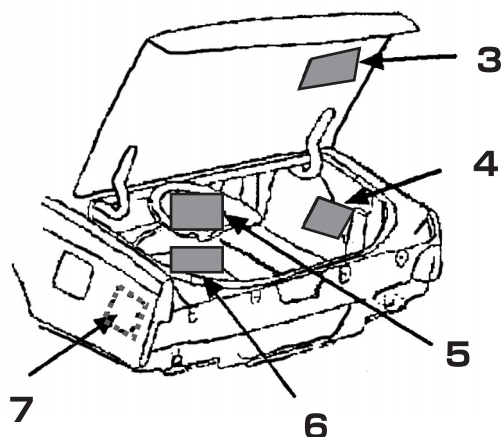

<カラーコード表示位置>

エンジンルーム

トランク

ドア・ロックピラー

モデル	カラーコード表示位置
シボレー	1、3、4、5、6、7、9、10
ポンティアック	1、3、4、5、6、7、10
ビューイック	3、4、5、6
キャデラック	3、4、5、6、8
サターン	5

1. 左フロントフェンダー内側の端
2. フロントフェンダーエプロン
3. トランクパネルの裏側
4. リアフェンダーエプロンの内側
5. スペアタイヤカバーの上部
6. スペアタイヤ入れの下部
7. リアインナートリムパネルの内側
8. 運転席側のロックピラー表面
9. 助手席側のグローブボックスの内側又は下部
10. 中央のコンソールボックスの内側及び下部