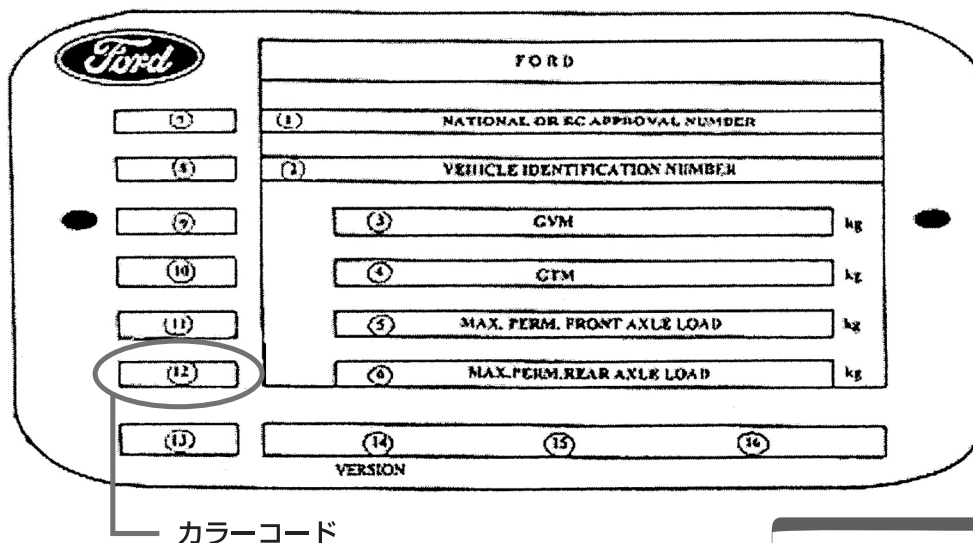

FORD EUROPE

<コーションプレート>

1996年以前のプレート

カラーコード

1996年以降のプレート

代表的な車種

FOCUS	(フォーカス)
KIA	(キア)
MONDEO	(モンデオ)
PROBE	(プローブ)

※ (カラーコード以外のコード番号については、配合表のご用意がありませんのでご注意ください。)