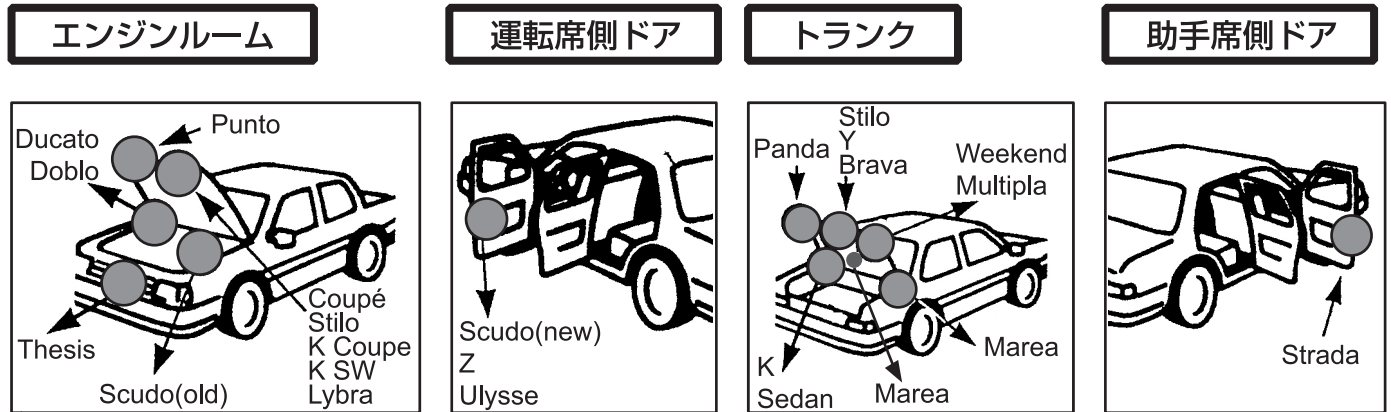

## <カラーコード表示位置>

475/A =カラーコード

この場合475でカラーツールには掲載されています。

Vernicialatura originare	
Original lackierung/Pintadob original	
Colere /	ROSSO TIZIANO
Codice / Code /Codigo	199A

↑  
199Aがカラーコード

※カラーコード数字3ケタまでは同じでソリッド色の場合とメタリック色の場合がありますので色名や配合表もご確認下さい。