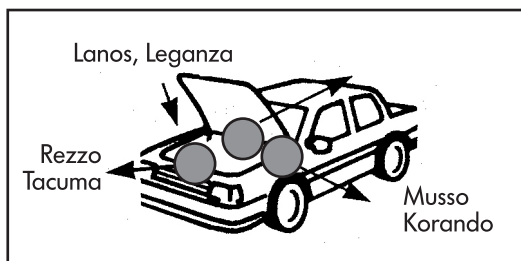

<カラーコード表示位置>

エンジンルーム

<コーションプレート>

* 293259 0 L K40 E 20 *			
5341	5MT	42U	
* EIT FL6 TD *			

42U =カラーコード

Model	Type					Colour
Matiz	CITY					51U

A barcode consisting of vertical lines of varying thickness, used for color identification. It is positioned below the table above.