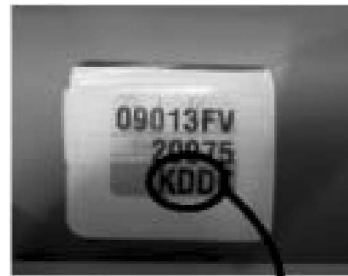

## <カラーコード表示位置>

エンジンルーム

運転席側のドア

左ドアのフロントピラー下方、  
ドアヒンジ近く

モデル Xsara Picassoの場合

プレート位置

プレート位置

「KDD」がカラーコード