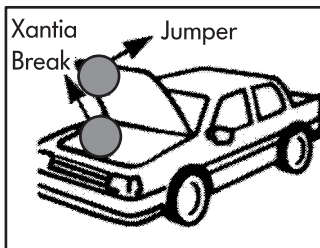

## <カラーコード表示位置>

エンジンルーム

運転席側のドア

左ドアのフロントピラー下方、  
ドアヒンジ近く

モデル Xsara Picassoの場合

プレート位置

プレート位置

「KDD」がカラーコード