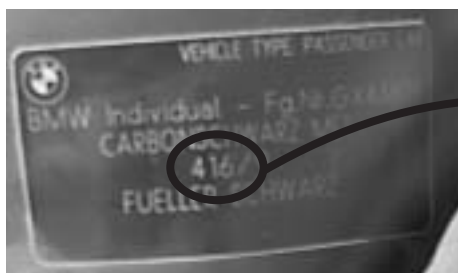

<コーションプレート>

300がカラーコード

BMW-carbonschwarz met
416/5

416がカラーコード