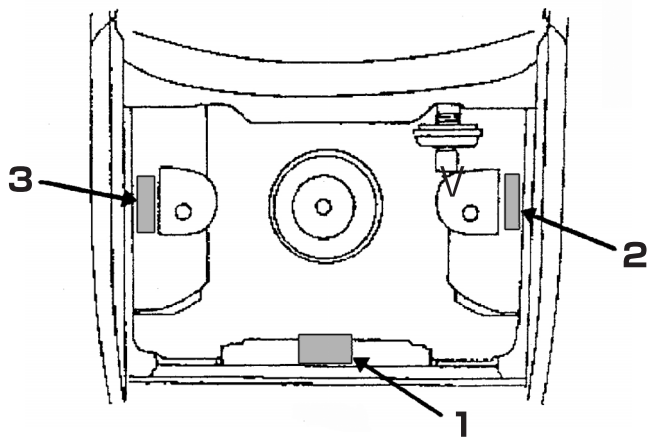

<カラーコード表示位置>

エンジンルーム

ドアロックピラー

モデル：1シリーズ

カラーコード表示位置

- | | |
|------|-----------------|
| 1. | ラジエーターグリルバーの上部 |
| 2.3. | 左右フロントフェンダーエプロン |
| 4. | 助手席のBピラー（1シリーズ） |

<コーションプレート>

300がカラーコード