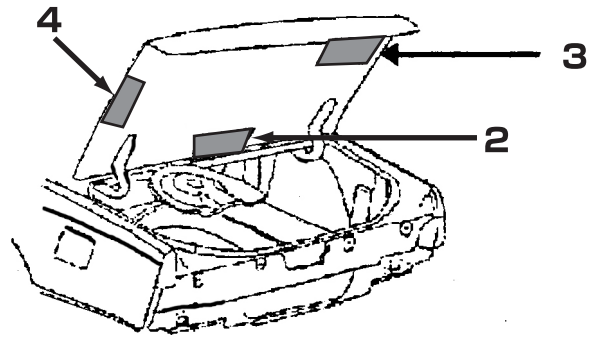

<カラーコード表示位置>

エンジンルーム

トランク

カラーコード表示位置	モデル
1. フロントフェンダーエプロン	GTV、Spider
2. トランクパネルの裏側	
3. トランクパネルの裏側右横	145、156ワゴン
4. トランクパネルの裏側左横	145、146、147、155、166

<コーションプレート>

371がカラーコード