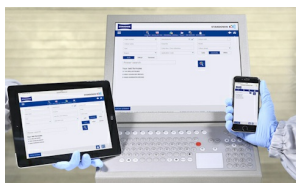

## Standofleet

Standofleet to kompletny system produktów marki Standox przeznaczony do renowacji pojazdów użytkowych, od ciężarówek i autobusów po pojazdy specjalne.

Oferuje szeroką paletę kolorów uzyskiwanych z niewielkiej ilości komponentów. Wysoka zawartość cząsteczek stałych gwarantuje dobrą wydajność i doskonałe krycie.

System Standofleet to opłacalność i uniwersalność. Niezależnie od podłoża - stalowe, aluminiowe, czy z tworzywa sztucznego - technologia ta sprostą wszystkim wymaganiom.

Standofleet nadaje się do wszystkich prac lakierniczych, więc nie ma potrzeby stosowania dodatkowego systemu, aby spełnić wymagania VOC.

### Narzędzia kolorystyczne

Szybki pomiar koloru bezpośrednio z karoserii pojazdu.

[> Czytaj więcej](#)